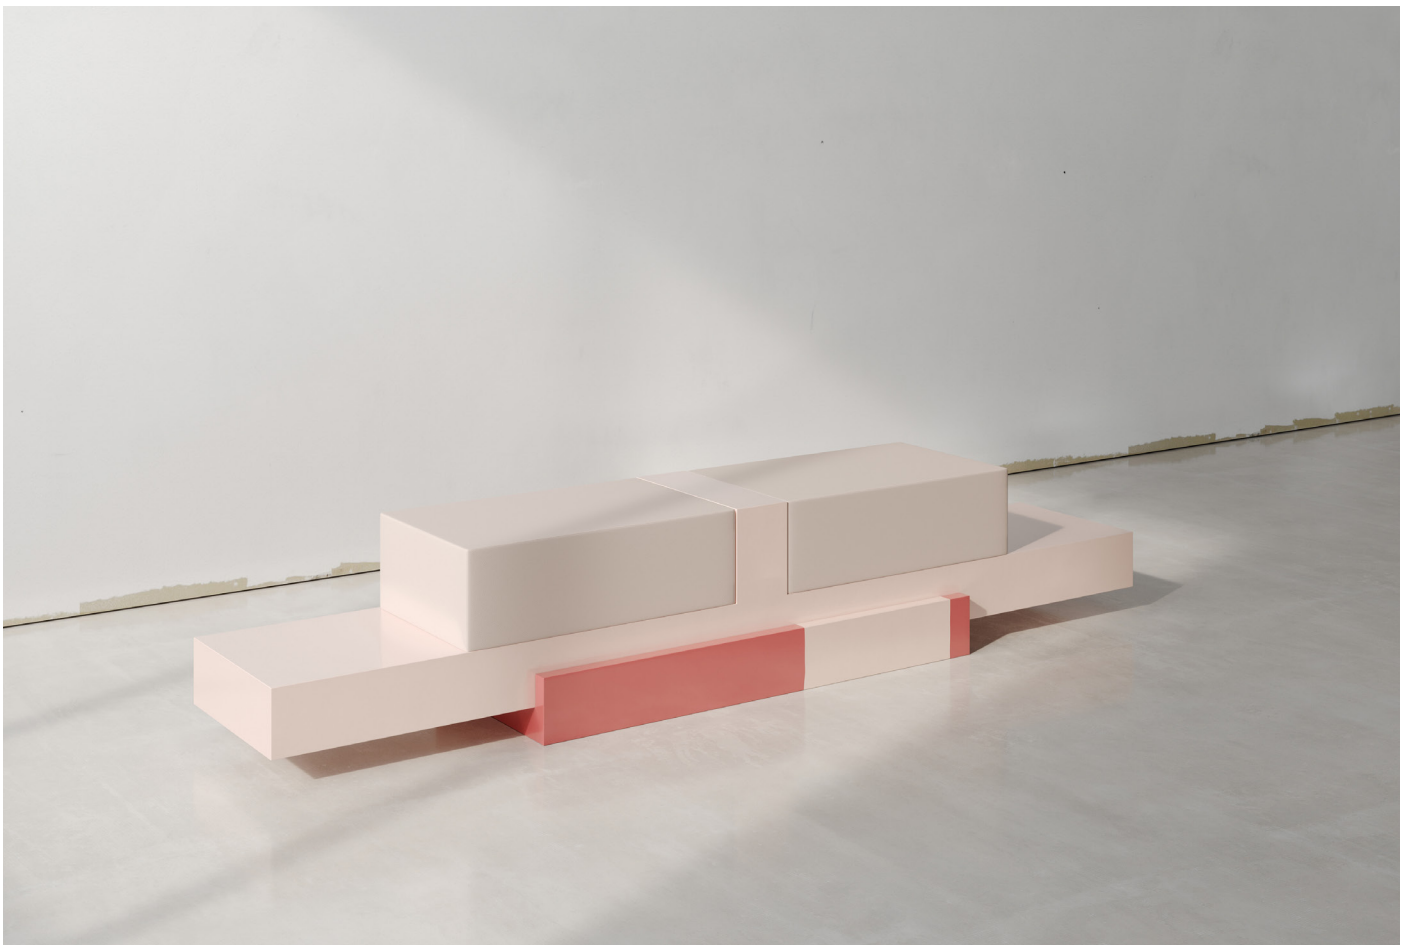

BENCH TT1.06F.P

SATTIO

SATTIO STUDIO
2023

Materials : satin lacquer, leather

Dimensions : W. 250 x D. 52,5 x H. 45 cm / W. 98,4 x D. 20,6 x H. 17,7 in

Green, yellow, white and pink colors proposed

BENCH TT1.06F.P

SATTIO

SATTIO STUDIO
2023

BENCH TT1.06F.P

SATTIO

SATTIO STUDIO
2023