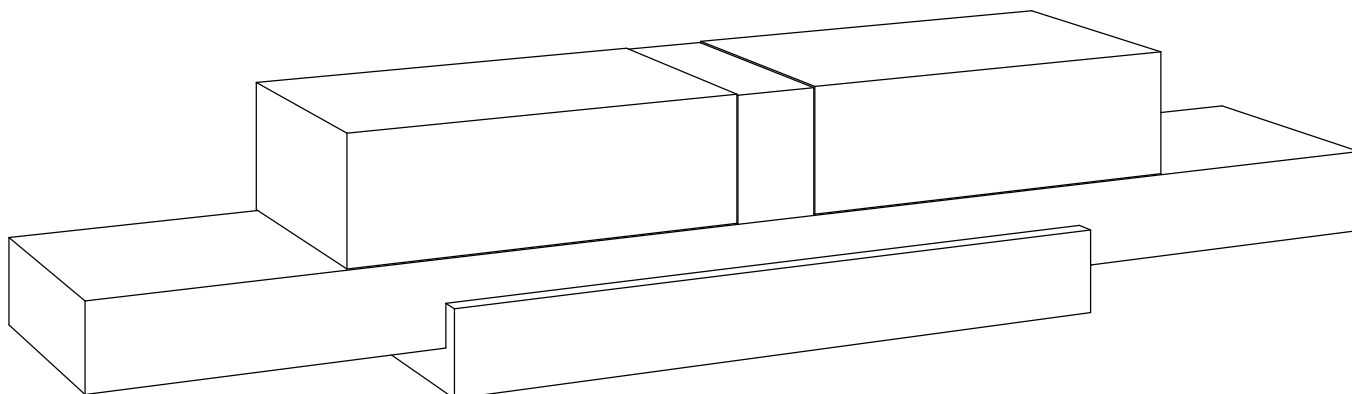

BENCH TT1.06F.P

SATTIO

SATTIO STUDIO
2023

Materials : satin lacquer, leather

Dimensions : W. 250 x D. 52,5 x H. 45 cm / W. 98,4 x D. 20,6 x H. 17,7 in

Green, yellow, white and pink colors proposed

BENCH TT1.06F.P

SATTIO

SATTIO STUDIO
2023

BENCH TT1.06F.P

SATTIO

SATTIO STUDIO
2023