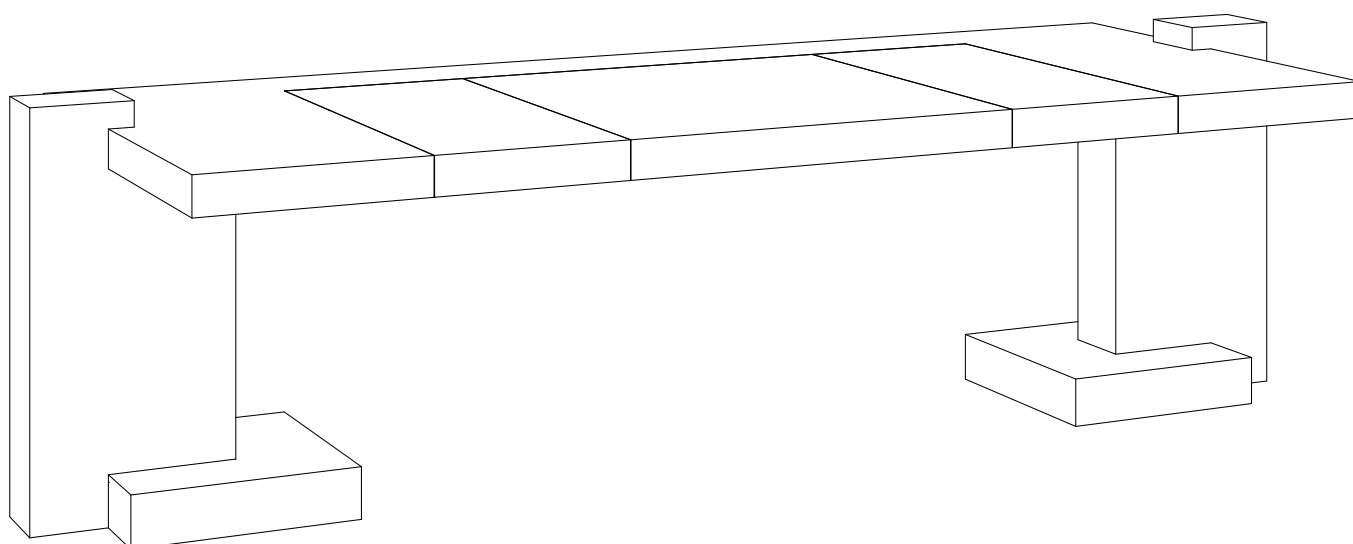

DESK TT1.05F.W

SATTIO

SATTIO STUDIO
2023

Materials : satin lacquer, leather

Dimensions : W. 280 x D. 100 x H. 80 cm / W. 110,2 x D. 39,3 x H. 31,5 in

Green, yellow, white and pink colors proposed

DESK TT1.05F.W

SATTIO

SATTIO STUDIO
2023

DESK TT1.05F.W

SATTIO

SATTIO STUDIO
2023

DESK TT1.05F.W

SATTIO

SATTIO STUDIO
2023