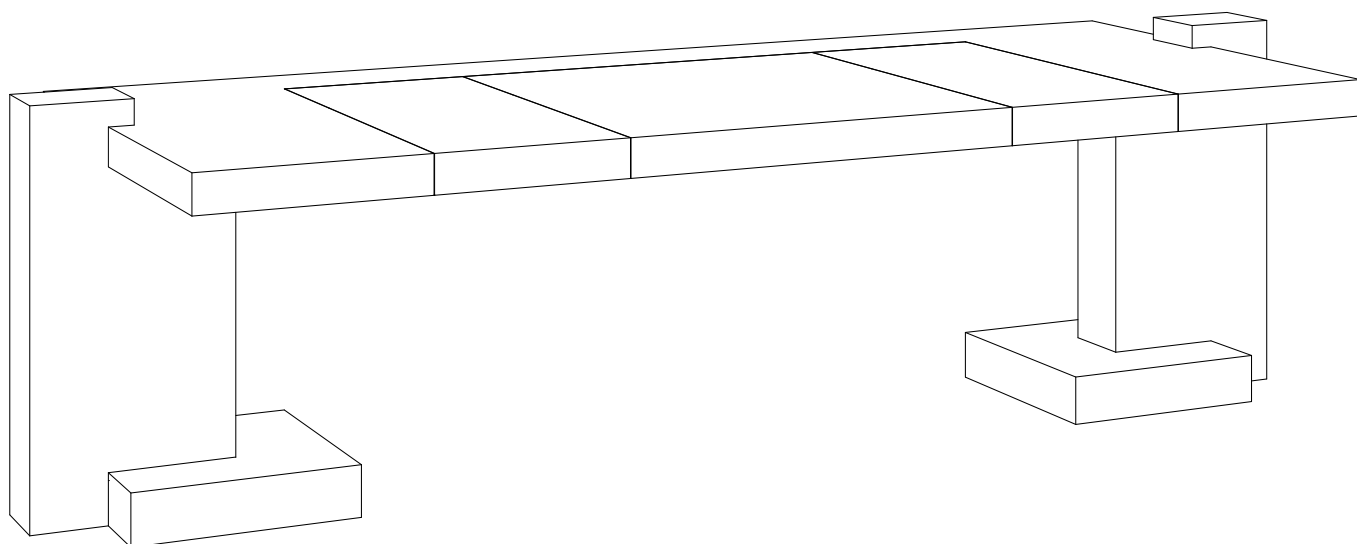

# DESK TT1.05F.P

SATTIO

SATTIO STUDIO  
2023

Materials : satin lacquer, leather

Dimensions : W. 280 x D. 100 x H. 80 cm / W. 110,2 x D. 39,3 x H. 31,5 in

*Green, yellow, white and pink colors proposed*

# DESK TT1.05F.P

SATTIO

SATTIO STUDIO  
2023