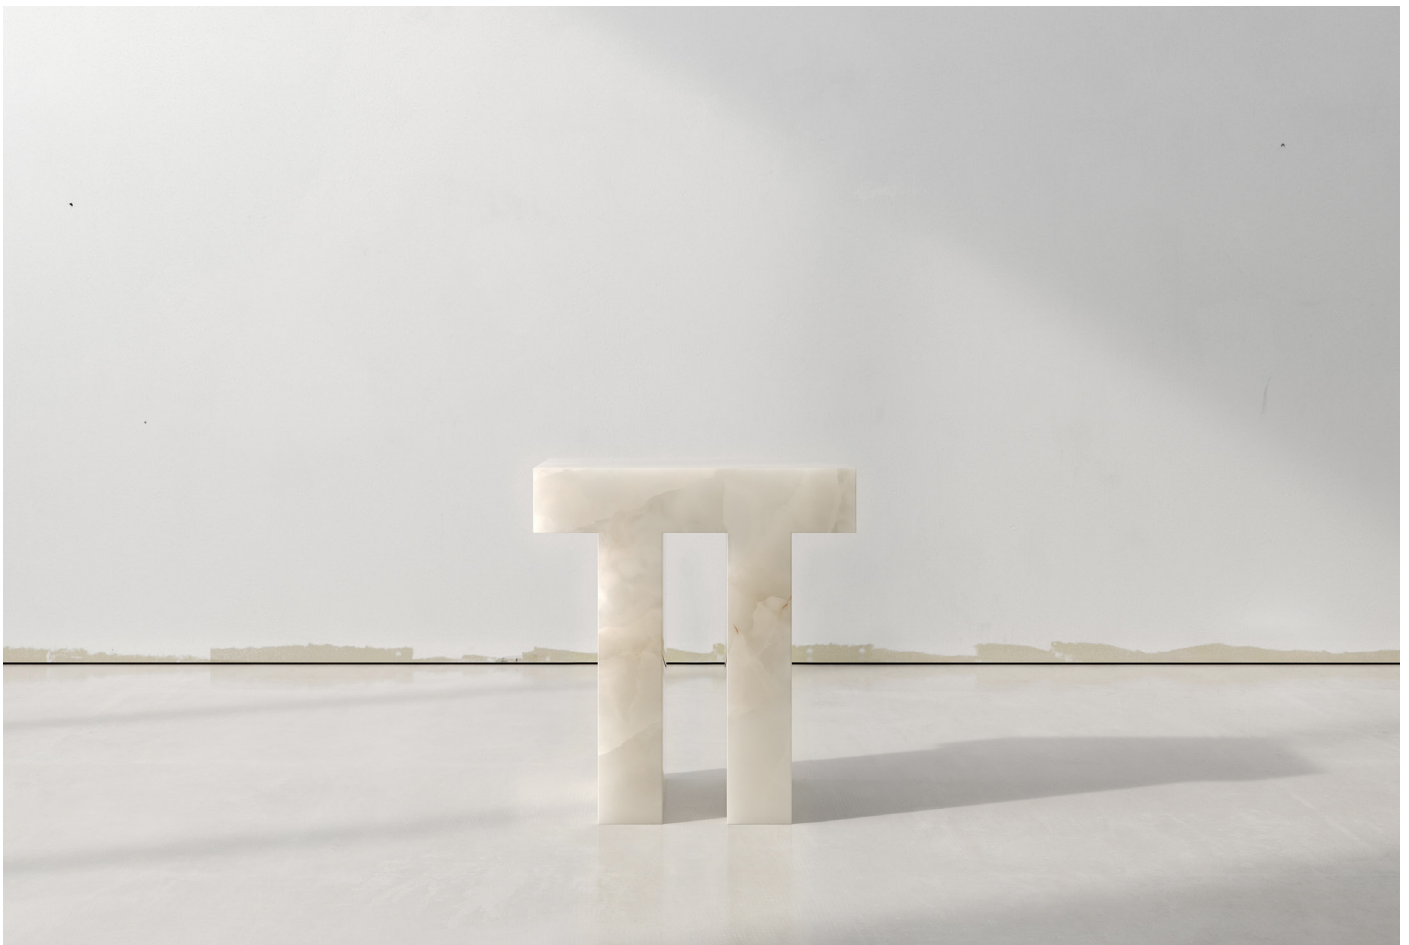

SIDE TABLE TT1.04F.W

SATTIO

SATTIO STUDIO
2023