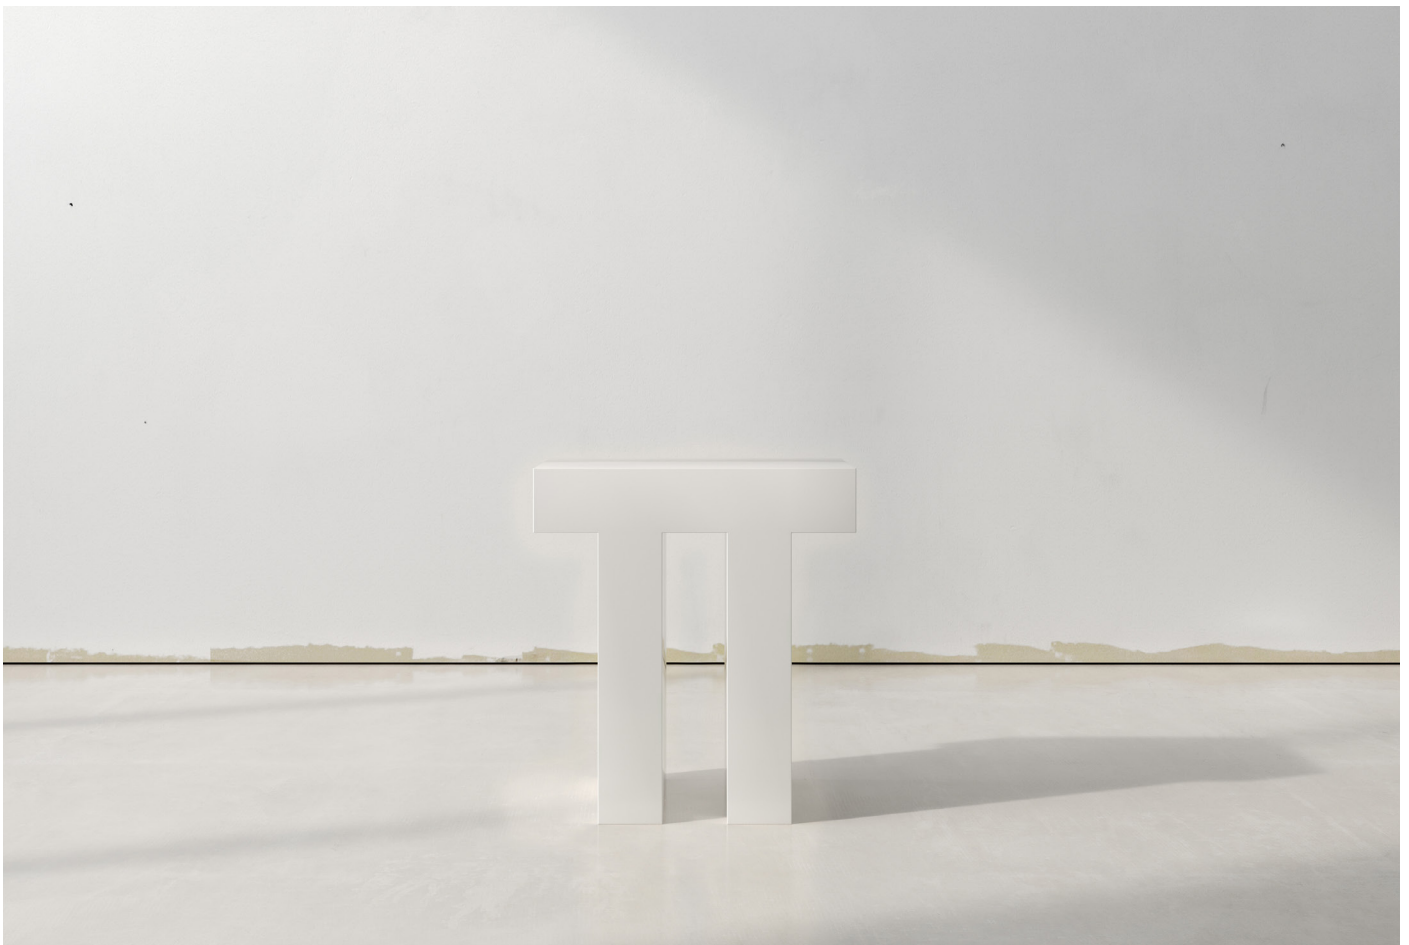

# SIDE TABLE TT1.04F.W

SATTIO

SATTIO STUDIO  
2023

Materials : satin lacquer or onyx

Dimensions : W. 50 x D. 30 x H. 55 cm / W. 19,6 x D. 8,9 x H. 21,6 in

*Green, yellow, white and pink colors proposed*

# SIDE TABLE TT1.04F.W

SATTIO

SATTIO STUDIO  
2023