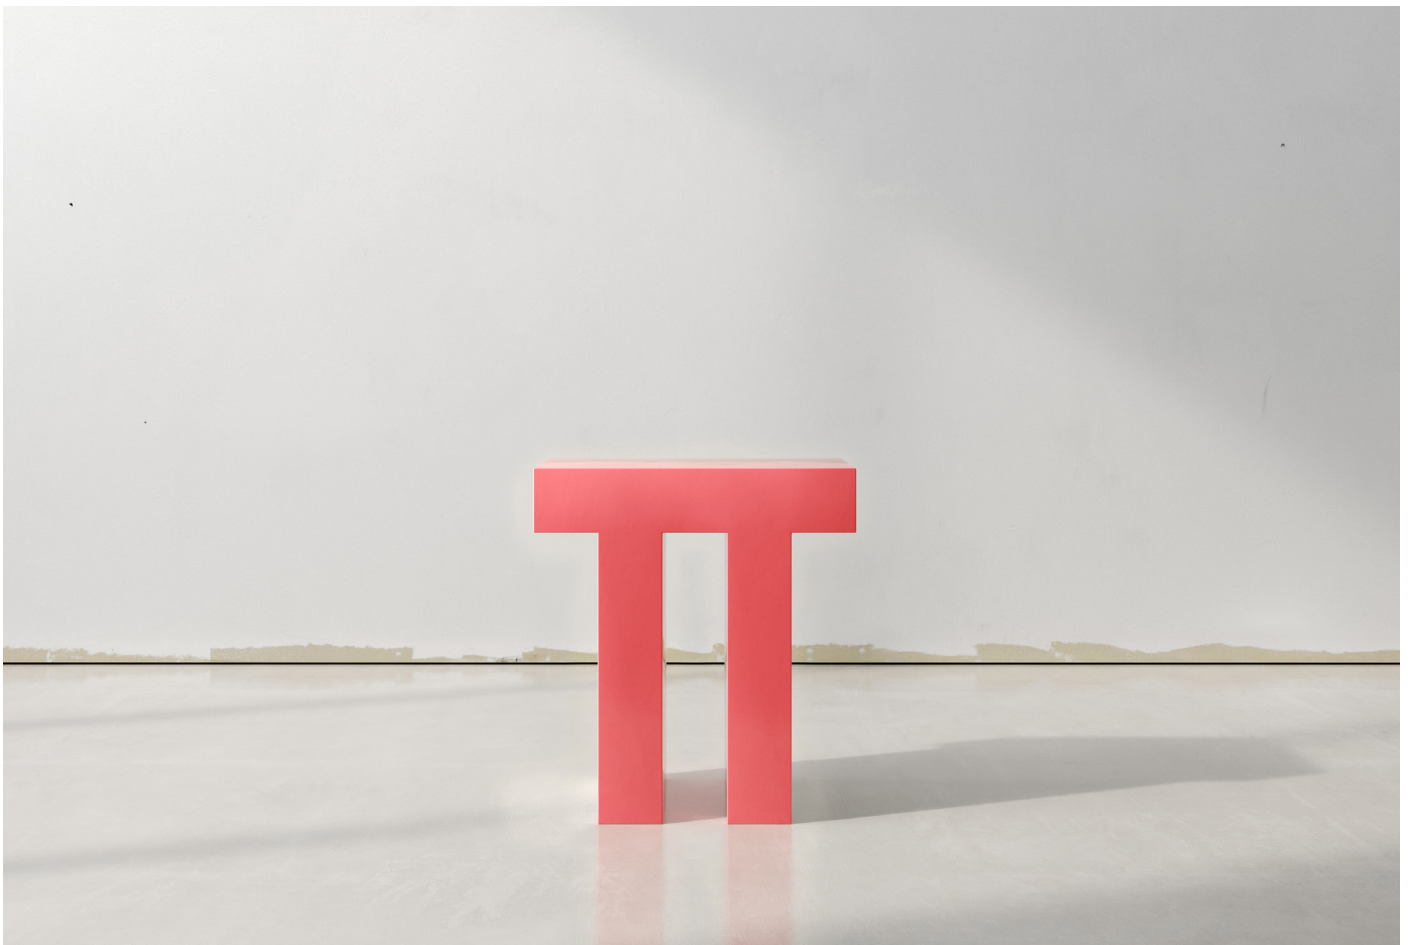

# SIDE TABLE TT1.04F.P

SATTIO

SATTIO STUDIO  
2023

Materials : satin lacquer or onyx

Dimensions : W. 50 x D. 30 x H. 55 cm / W. 19,6 x D. 8,9 x H. 21,6 in

*Green, yellow, white and pink colors proposed*

# SIDE TABLE TT1.04F.P

SATTIO

SATTIO STUDIO  
2023