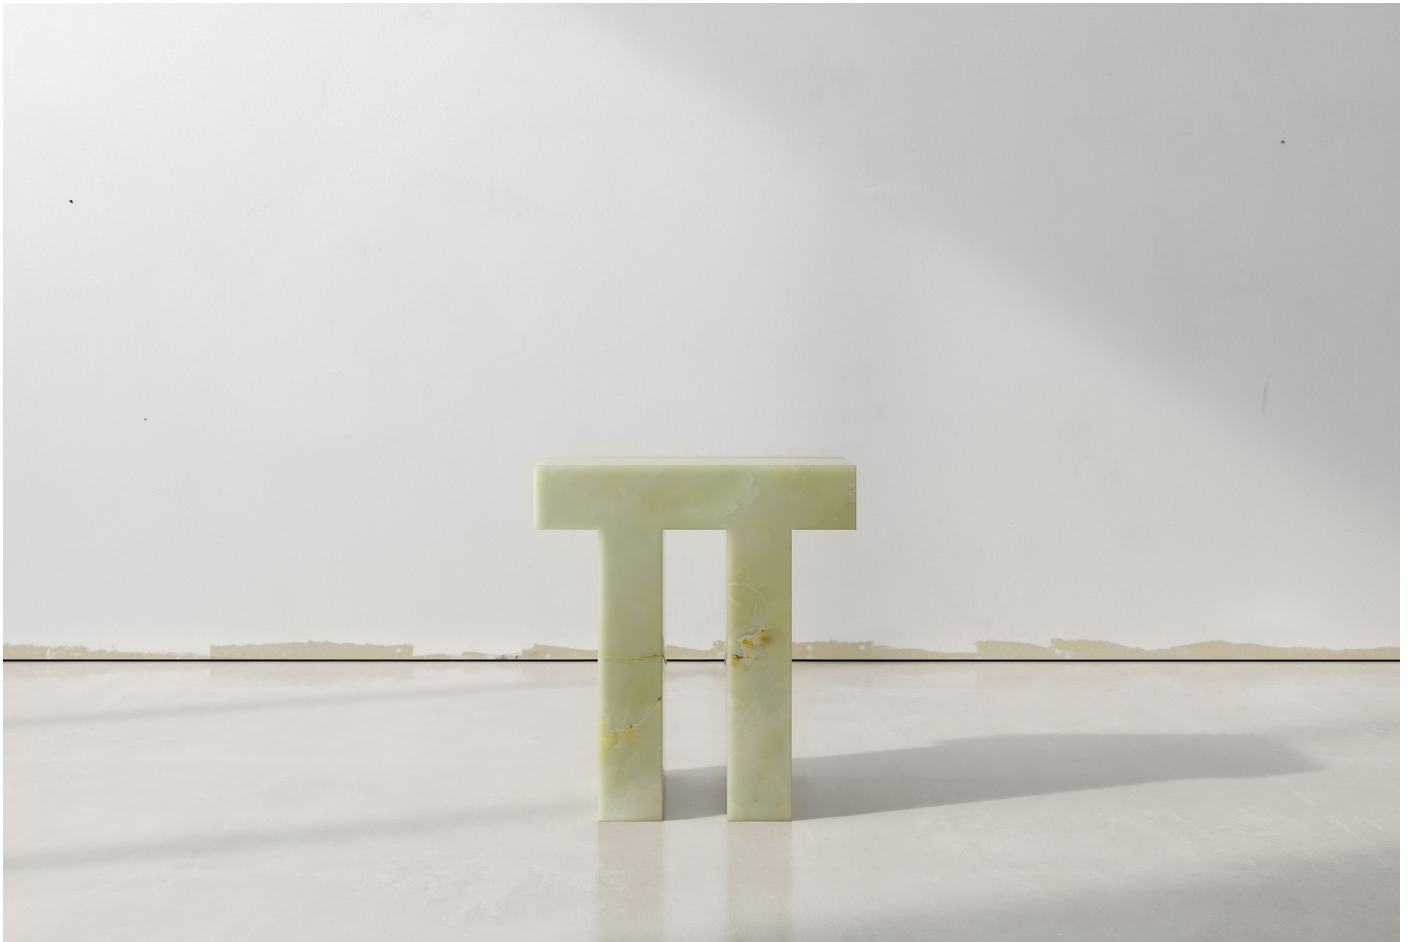

SIDE TABLE TT1.04F.G

SATTIO

SATTIO STUDIO
2023