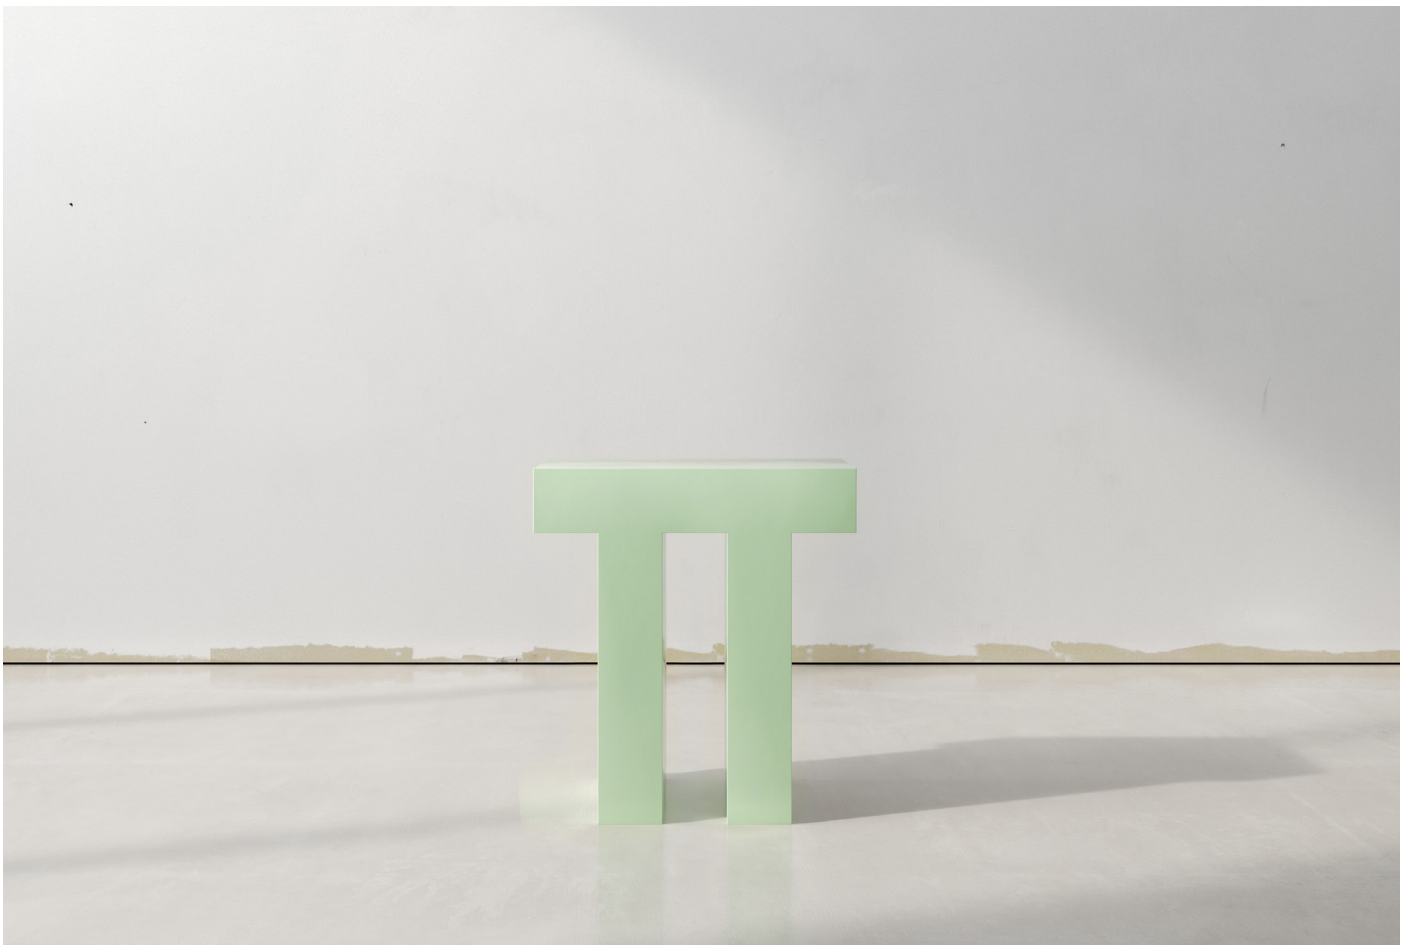

# SIDE TABLE TT1.04F.G

SATTIO

SATTIO STUDIO  
2023

Materials : satin lacquer or onyx

Dimensions : W. 50 x D. 30 x H. 55 cm / W. 19,6 x D. 8,9 x H. 21,6 in

*Green, yellow, white and pink colors proposed*

# SIDE TABLE TT1.04F.G

SATTIO

SATTIO STUDIO  
2023