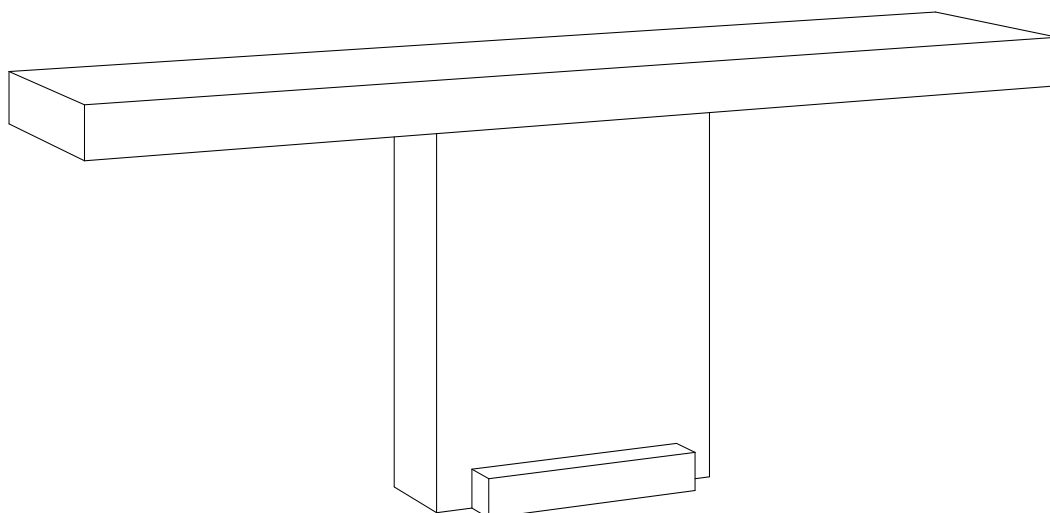

CONSOLE TT1.03F.W

SATTIO

SATTIO STUDIO
2023

Materials : satin lacquer

Dimensions : W. 210 x D. 45 x H. 85 cm / W. 82,6 x D. 17,7 x H. 33,4 in

Green, yellow, white and pink colors proposed

CONSOLE TT1.03F.W

SATTIO