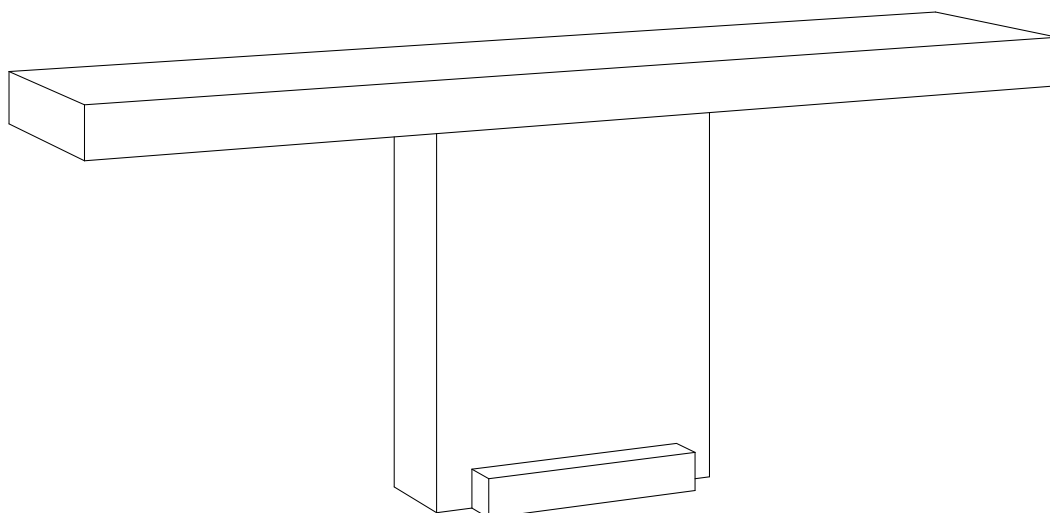

CONSOLE TT1.03F.P

SATTIO

SATTIO STUDIO
2023

Materials : satin lacquer

Dimensions : W. 210 x D. 45 x H. 85 cm / W. 82,6 x D. 17,7 x H. 33,4 in

Green, yellow, white and pink colors proposed

CONSOLE TT1.03F.P

SATTIO