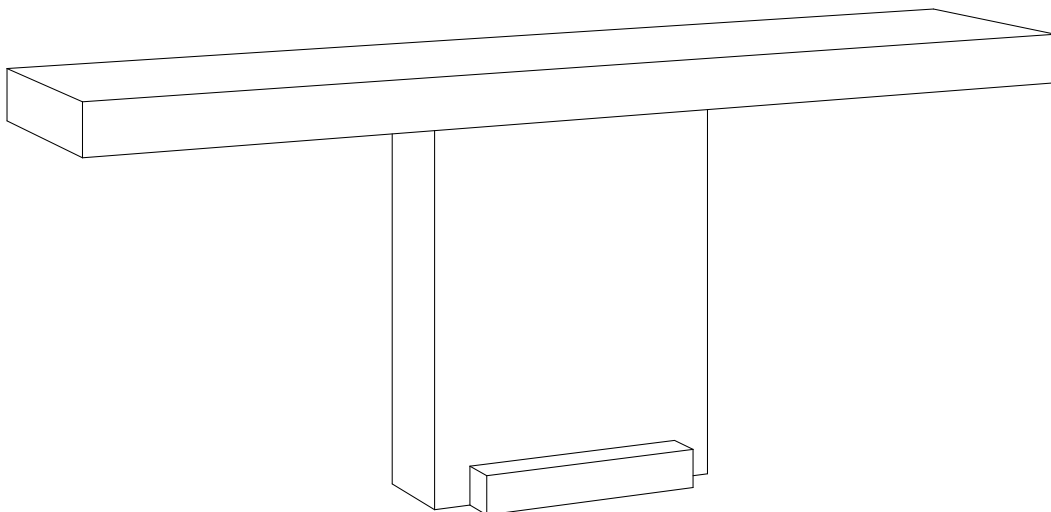

CONSOLE TT1.03F.G

SATTIO

SATTIO STUDIO
2023

Materials : satin lacquer

Dimensions : W. 210 x D. 45 x H. 85 cm / W. 82,6 x D. 17,7 x H. 33,4 in

Green, yellow, white and pink colors proposed

CONSOLE TT1.03F.G

SATTIO

SATTIO STUDIO
2023

CONSOLE TT1.03F.G

SATTIO

SATTIO STUDIO
2023