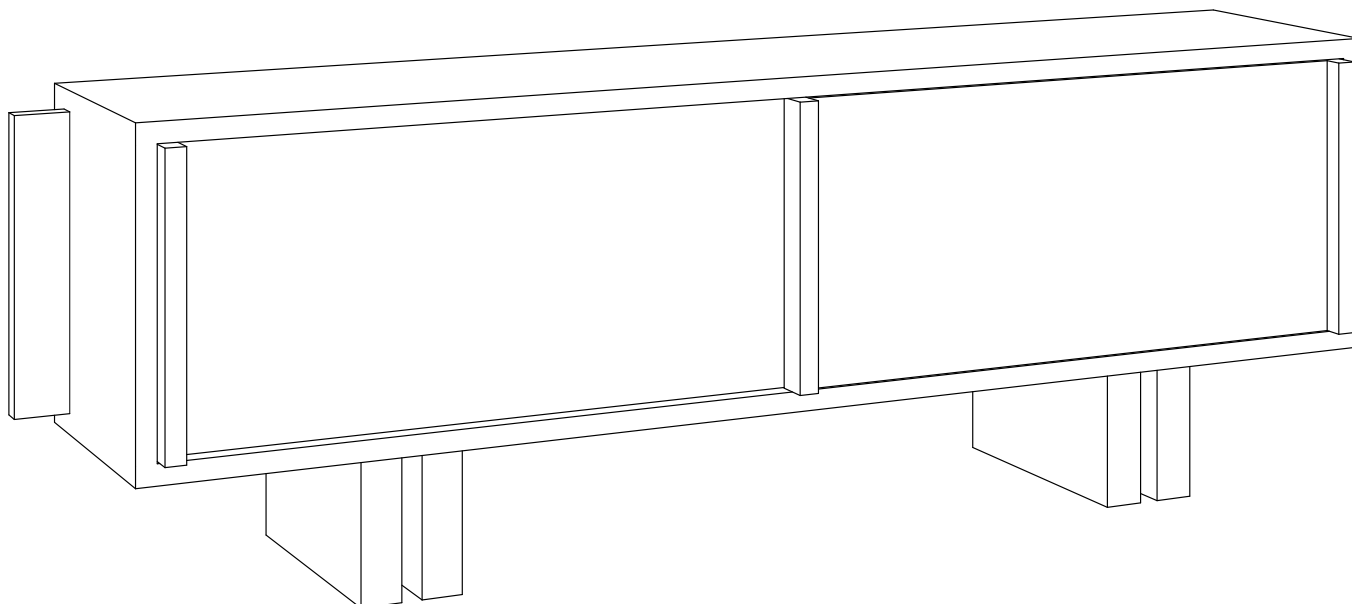

SIDEBOARD TT1.01F.Y

SATTIO

SATTIO STUDIO
2023

Materials : satin lacquer

Dimensions : W. 270 x D. 57,7 x H. 86 cm / W. 106,3 x D. 22,7 x H. 33,8 in

Green, yellow, white and pink colors proposed

SIDEBOARD TT1.01F.Y

SATTIO

SATTIO STUDIO
2023

SIDEBOARD TT1.01F.Y

SATTIO

SATTIO STUDIO
2023

SIDEBORD TT1.01F.Y

SATTIO

SATTIO STUDIO
2023