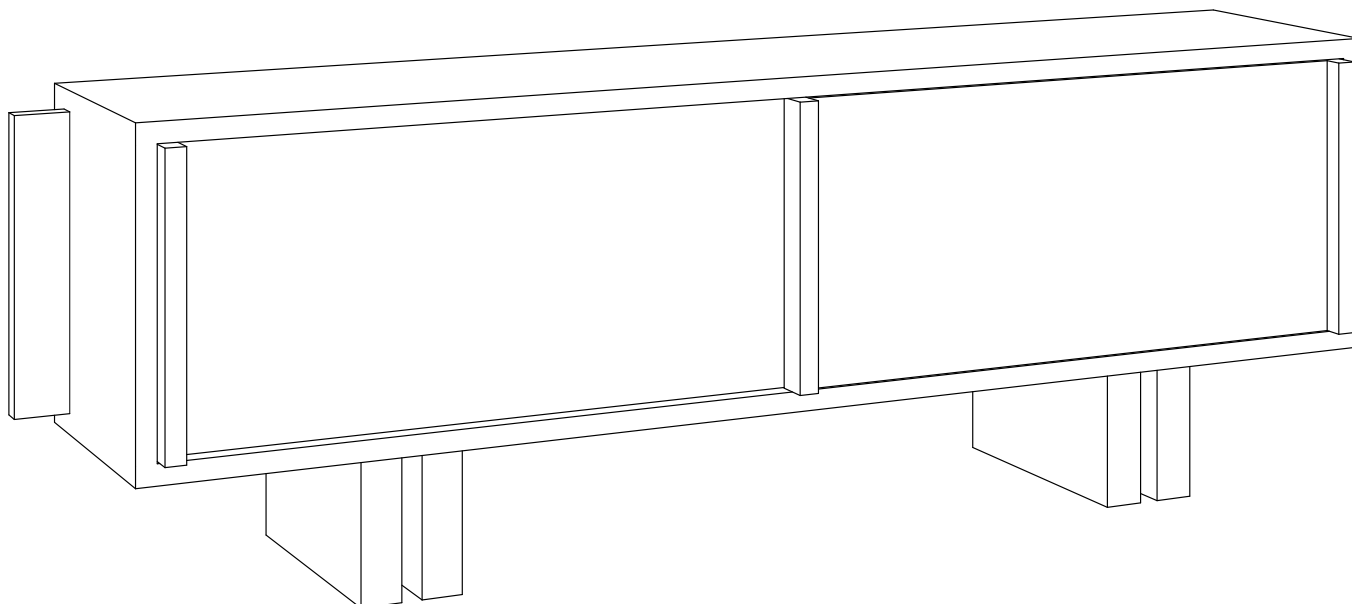

SIDEBOARD TT1.01F.W

SATTIO

SATTIO STUDIO
2023

Materials : satin lacquer

Dimensions : W. 270 x D. 57,7 x H. 86 cm / W. 106,3 x D. 22,7 x H. 33,8 in

Green, yellow, white and pink colors proposed

SIDEBOARD TT1.01F.W

SATTIO

SATTIO STUDIO
2023

SIDEBOARD TT1.01F.W

SATTIO

SATTIO STUDIO
2023

SIDEBOARD TT1.01F.W

SATTIO

SATTIO STUDIO
2023