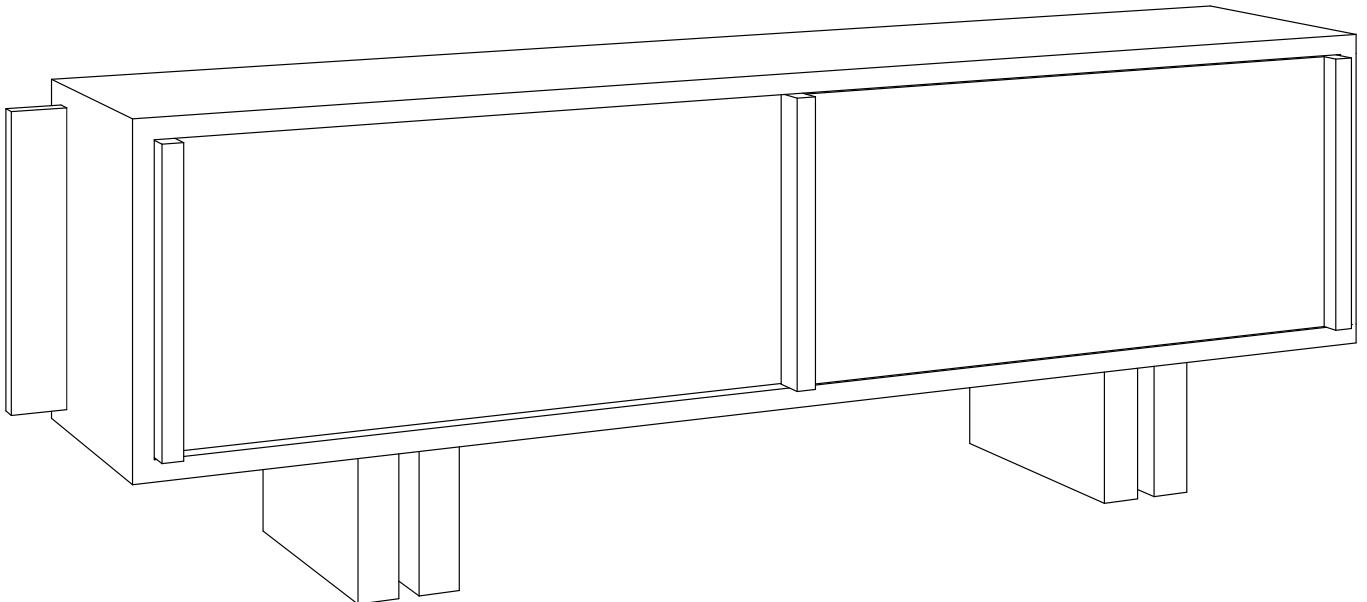

# SIDEBOARD TT1.01F.P

SATTIO

SATTIO STUDIO  
2023

Materials : satin lacquer

Dimensions : W. 270 x D. 57,7 x H. 86 cm / W. 106,3 x D. 22,7 x H. 33,8 in

*Green, yellow, white and pink colors proposed*

# SIDEBOARD TT1.01F.P

SATTIO

SATTIO STUDIO  
2023