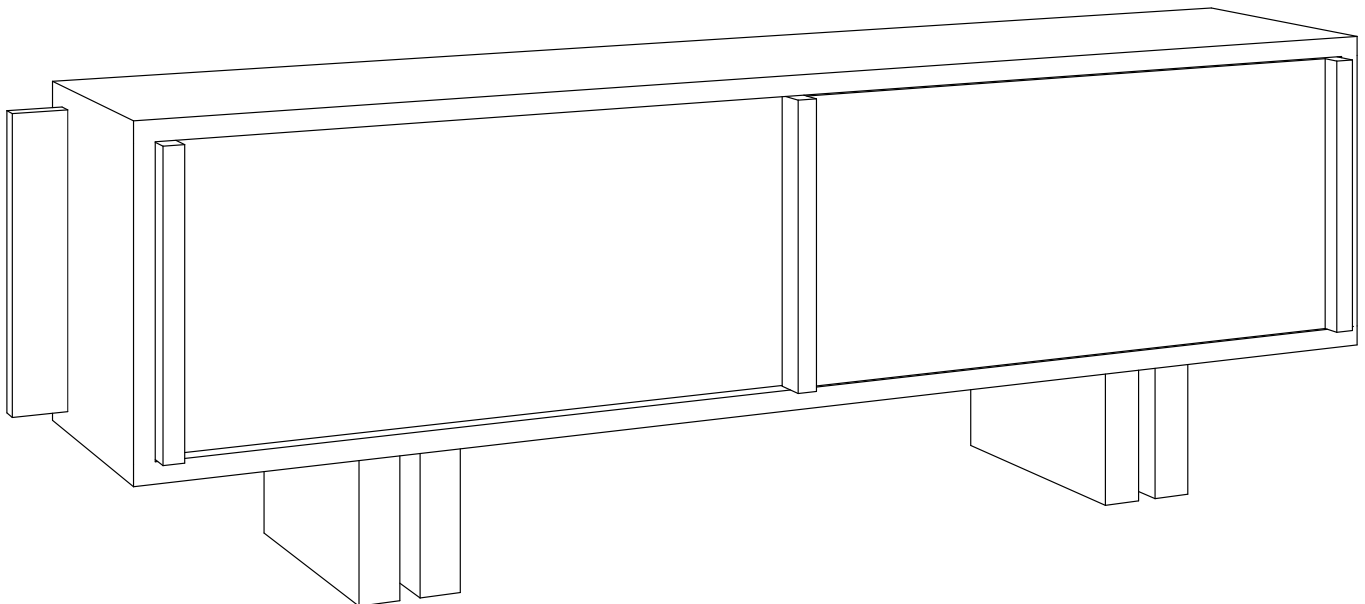

SIDEBORD TT1.01F.G

SATTIO

SATTIO STUDIO
2023

Materials : satin lacquer

Dimensions : W. 270 x D. 57,7 x H. 86 cm / W. 106,3 x D. 22,7 x H. 33,8 in

Green, yellow, white and pink colors proposed

SIDEBOARD TT1.01F.G

SATTIO

SATTIO STUDIO
2023

SIDEBOARD TT1.01F.G

SATTIO

SATTIO STUDIO
2023

SIDEBORD TT1.01F.G

SATTIO

SATTIO STUDIO
2023