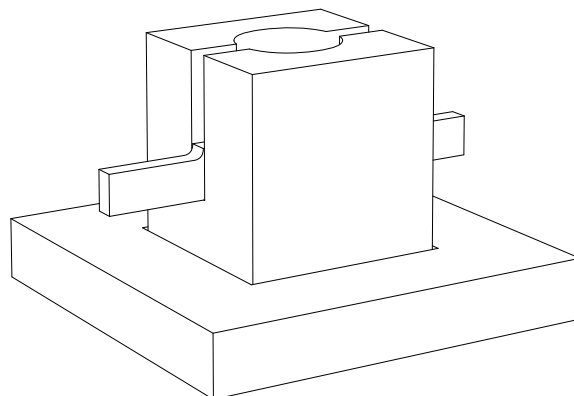

# CANDLE HOLDER TT1.01A.Y

SATTIO

SATTIO STUDIO  
2023

Materials : satin lacquer, onyx

Dimensions : W: 20 x D: 20 x H: 12,8 cm / W. 7,8 x D. 7,8 x H. 5 in

*Green, yellow, white and pink colors proposed*