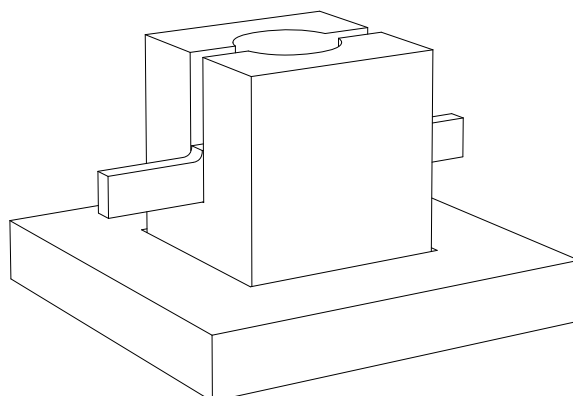

CANDLE HOLDER TT1.01A.W

SATTIO

SATTIO STUDIO
2023

Materials : satin lacquer, onyx

Dimensions : W: 20 x D: 20 x H: 12,8 cm / W. 7,8 x D. 7,8 x H. 5 in

Green, yellow, white and pink colors proposed

CANDLE HOLDER TT1.01A.W