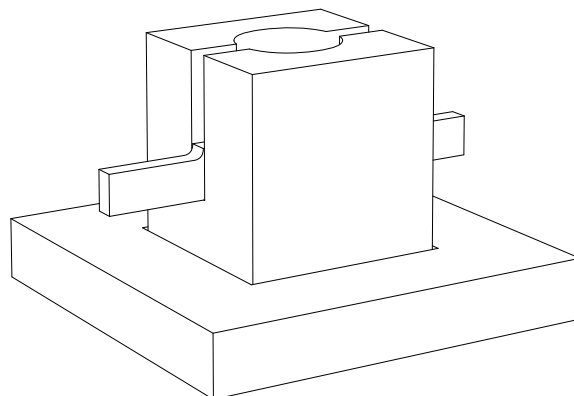

# CANDLE HOLDER TT1.01A.P

SATTIO

SATTIO STUDIO  
2023

Materials : satin lacquer, onyx

Dimensions : W: 20 x D: 20 x H: 12,8 cm / W. 7,8 x D. 7,8 x H. 5 in

*Green, yellow, white and pink colors proposed*